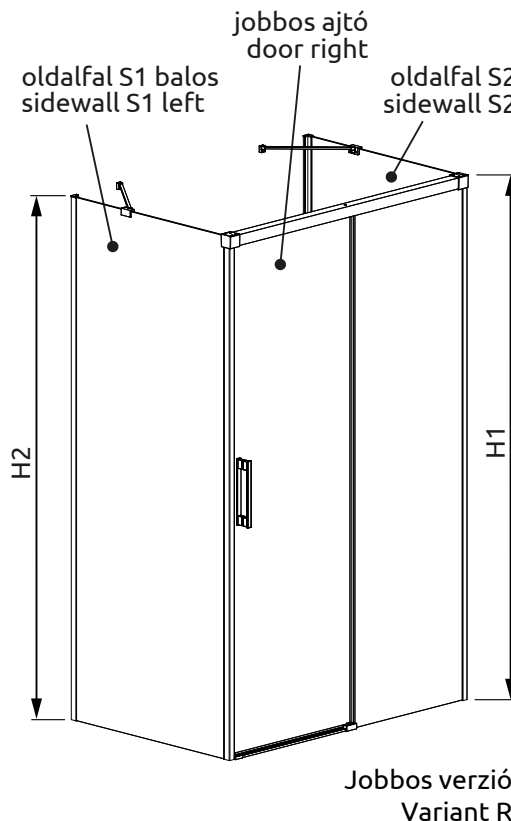

Balos verzió
Variant L

Jobbos verzió
Variant R

KDJ+S AJTÓ / KDJ+S DOOR

Modell	A1	X1	Y1	D	H1
KDJ+S 100	1000	980	970	370	2005
KDJ+S 110	1100	1080	1070	420	2005
KDJ+S 120	1200	1180	1170	470	2005
KDJ+S 130	1300	1280	1270	520	2005
KDJ+S 140	1400	1380	1370	570	2005
KDJ+S 150	1500	1480	1470	620	2005
KDJ+S 160	1600	1580	1570	670	2005

OLDALFAL S2 / SIDEWALL S2

Modell	A2	X2	Y2	H2
S2 70	700	685-700	680-695	2000
S2 75	750	735-750	730-745	2000
S2 80	800	785-800	780-795	2000
S2 90	900	885-900	880-895	2000
S2 100	1000	985-1000	980-995	2000

**OLDALFAL S1
SIDEWALL S1**

Modell	X3
S1 70	681-696
S1 75	731-746
S1 80	781-796
S1 90	881-896
S1 100	981-996