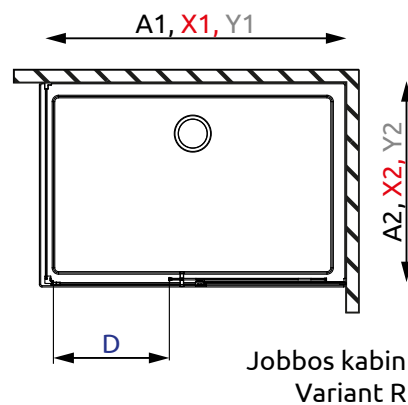

Balos kabin  
Variant L

Jobbos kabin  
Variant R

KDJ AJTÓ / KDJ DOOR

Modell	A1	X1	Y1	D	H1
KDJ 100	1000	985-1000	980-995	390	2005
KDJ 110	1100	1085-1100	1080-1095	440	2005
KDJ 120	1200	1185-1200	1180-1195	490	2005
KDJ 130	1300	1285-1300	1280-1295	540	2005
KDJ 140	1400	1385-1400	1380-1395	590	2005
KDJ 150	1500	1485-1500	1480-1495	640	2005
KDJ 160	1600	1585-1600	1580-1595	690	2005

Balos kabin  
Variant L

OLDALFAL S1 / SIDEWALL S1

Modell	A2	X2	Y2	H2
S1 70	700	685-700	680-695	2000
S1 75	750	735-750	730-745	2000
S1 80	800	785-800	780-795	2000
S1 90	900	885-900	880-895	2000
S1 100	1000	985-1000	980-995	2000
S1 110	1100	1085-1100	1080-1095	2000
S1 120	1200	1185-1200	1180-1195	2000