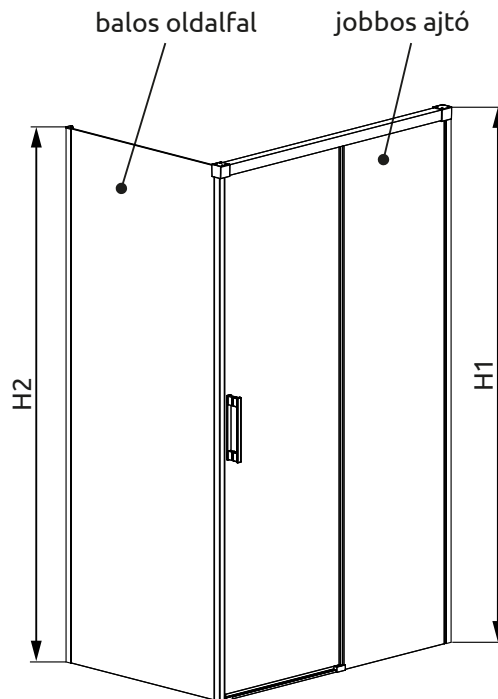

Balos kabin  
Variant L

Jobbos kabin  
Variant R

KDJ AJTÓ / KDJ DOOR

Modell	A1	X1	Y1	D	H1
KDJ 100	1000	985-1000	980-995	390	2005
KDJ 110	1100	1085-1100	1080-1095	440	2005
KDJ 120	1200	1185-1200	1180-1195	490	2005
KDJ 130	1300	1285-1300	1280-1295	540	2005
KDJ 140	1400	1385-1400	1380-1395	590	2005
KDJ 150	1500	1485-1500	1480-1495	640	2005
KDJ 160	1600	1585-1600	1580-1595	690	2005

Balos kabin  
Variant L

OLDALFAL S1 / SIDEWALL S1

Modell	A2	X2	Y2	H2
S1 70	700	685-700	680-695	2000
S1 75	750	735-750	730-745	2000
S1 80	800	785-800	780-795	2000
S1 90	900	885-900	880-895	2000
S1 100	1000	985-1000	980-995	2000
S1 110	1100	1085-1100	1080-1095	2000
S1 120	1200	1185-1200	1180-1195	2000