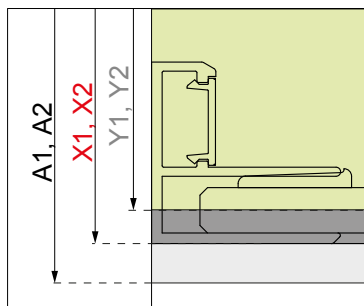

Balos kabin  
Variant L

Jobbos kabin  
Variant R

KDJ AJTÓ / KDJ DOOR

Modell	A1	X1	Y1	D	H1
KDJ 100	1000	985-1000	980-995	390	2005
KDJ 110	1100	1085-1100	1080-1095	440	2005
KDJ 120	1200	1185-1200	1180-1195	490	2005
KDJ 130	1300	1285-1300	1280-1295	540	2005
KDJ 140	1400	1385-1400	1380-1395	590	2005
KDJ 150	1500	1485-1500	1480-1495	640	2005
KDJ 160	1600	1585-1600	1580-1595	690	2005

Balos kabin  
Variant L

OLDALFAL S1 / SIDEWALL S1

Modell	A2	X2	Y2	H2
S1 70	700	685-700	680-695	2000
S1 75	750	735-750	730-745	2000
S1 80	800	785-800	780-795	2000
S1 90	900	885-900	880-895	2000
S1 100	1000	985-1000	980-995	2000
S1 110	1100	1085-1100	1080-1095	2000
S1 120	1200	1185-1200	1180-1195	2000