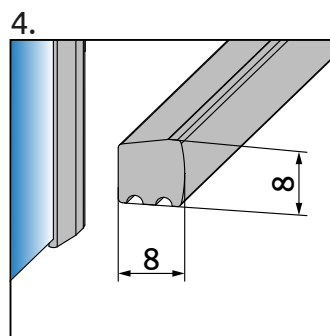

Balos kabin  
Variant L

Jobbos kabin  
Variant R

KDJ AJTÓ / KDJ DOOR

Modell	A1	X1	Y1	D	H1
KDJ 100	1000	985-1000	980-995	390	2005
KDJ 110	1100	1085-1100	1080-1095	440	2005
KDJ 120	1200	1185-1200	1180-1195	490	2005
KDJ 130	1300	1285-1300	1280-1295	540	2005
KDJ 140	1400	1385-1400	1380-1395	590	2005
KDJ 150	1500	1485-1500	1480-1495	640	2005
KDJ 160	1600	1585-1600	1580-1595	690	2005

Balos kabin  
Variant L

OLDALFAL S1 / SIDEWALL S1

Modell	A2	X2	Y2	H2
S1 70	700	685-700	680-695	2000
S1 75	750	735-750	730-745	2000
S1 80	800	785-800	780-795	2000
S1 90	900	885-900	880-895	2000
S1 100	1000	985-1000	980-995	2000
S1 110	1100	1085-1100	1080-1095	2000
S1 120	1200	1185-1200	1180-1195	2000