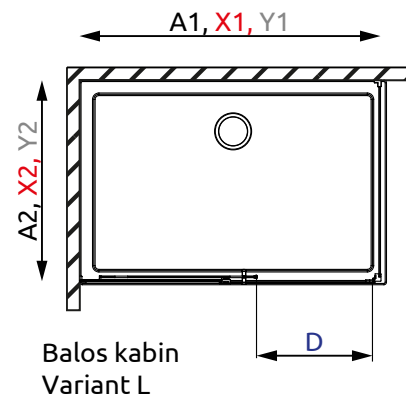

Balos kabin  
Variant L

Jobbos kabin  
Variant R

KDJ AJTÓ / KDJ DOOR

Modell	A1	X1	Y1	D	H1
KDJ 100	1000	985-1000	980-995	390	2005
KDJ 110	1100	1085-1100	1080-1095	440	2005
KDJ 120	1200	1185-1200	1180-1195	490	2005
KDJ 130	1300	1285-1300	1280-1295	540	2005
KDJ 140	1400	1385-1400	1380-1395	590	2005
KDJ 150	1500	1485-1500	1480-1495	640	2005
KDJ 160	1600	1585-1600	1580-1595	690	2005

Balos kabin  
Variant L

OLDALFAL S1 / SIDEWALL S1

Modell	A2	X2	Y2	H2
S1 70	700	685-700	680-695	2000
S1 75	750	735-750	730-745	2000
S1 80	800	785-800	780-795	2000
S1 90	900	885-900	880-895	2000
S1 100	1000	985-1000	980-995	2000
S1 110	1100	1085-1100	1080-1095	2000
S1 120	1200	1185-1200	1180-1195	2000