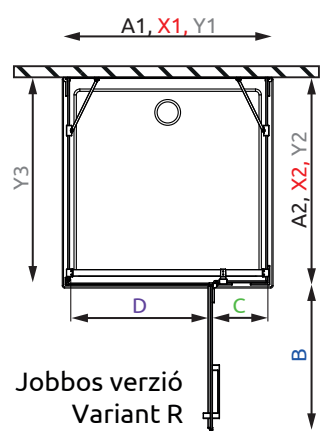

**OLDALFAL S1 /  
SIDEWALL S1**

Modell	Y2
S1 70	674-684
S1 75	724-734
S1 80	774-784
S1 90	874-884
S1 100	974-984

**OLDALFAL S2 / SIDEWALL S2**

Modell	A2	X2	Y2
S2 70	700	686-696	674-684
S2 75	750	736-746	724-734
S2 80	800	786-796	774-784
S2 90	900	886-896	874-884
S2 100	1000	986-996	974-984

**KDJ AJTÓ / KDJ DOOR**

Modell	A1	X1	Y1	B	C	D	H
KDJ ajtó 80	800	790	746	540	238	500	2000
KDJ ajtó 90	900	890	846	640	238	600	2000
KDJ ajtó 100	1000	990	946	640	338	600	2000
KDJ ajtó 110	1100	1090	1046	840	238	800	2000
KDJ ajtó 120	1200	1190	1146	840	338	800	2000