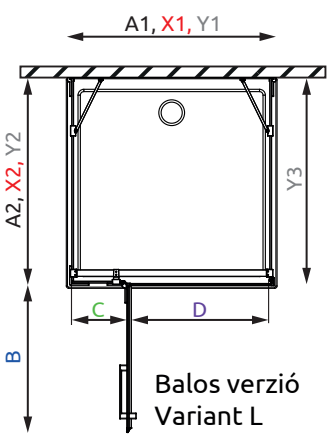

**OLDALFAL S1 /  
SIDEWALL S1**

Modell	Y2
S1 70	674-684
S1 75	724-734
S1 80	774-784
S1 90	874-884
S1 100	974-984

**OLDALFAL S2 / SIDEWALL S2**

Modell	A2	X2	Y2
S2 70	700	686-696	674-684
S2 75	750	736-746	724-734
S2 80	800	786-796	774-784
S2 90	900	886-896	874-884
S2 100	1000	986-996	974-984

**KDJ AJTÓ / KDJ DOOR**

Modell	A1	X1	Y1	B	C	D	H
KDJ ajtó 80	800	790	746	540	238	500	2000
KDJ ajtó 90	900	890	846	640	238	600	2000
KDJ ajtó 100	1000	990	946	640	338	600	2000
KDJ ajtó 110	1100	1090	1046	840	238	800	2000
KDJ ajtó 120	1200	1190	1146	840	338	800	2000