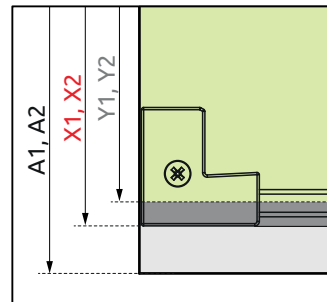

Balos verzió
Variant L

Jobbos verzió
Variant R

Balos verzió / Variant L

Jobbos verzió / Variant R

Modell	A1	A2	X1	X2	Y1	Y2	Y3	B	Z	S	D	H
PTJ 80Zx80S	800	800	772-787	772-787	767-782	767-782	778-799	620	340-355	335-350	600	2000
PTJ 80Zx90S	800	900	772-787	872-887	767-782	867-882	849-870	620	340-355	435-450	600	2000
PTJ 80Zx100S	800	1000	772-787	972-987	767-782	967-982	919-940	620	340-355	535-550	600	2000
PTJ 90Zx80S	900	800	872-887	772-787	867-882	767-782	849-870	620	440-455	335-350	600	2000
PTJ 90Zx90S	900	900	872-887	872-887	867-882	867-882	919-940	620	440-455	435-450	600	2000
PTJ 90Zx100S	900	1000	872-887	972-987	867-882	967-982	990-1011	620	440-455	535-550	600	2000
PTJ 100Zx80S	1000	800	972-987	772-787	967-982	767-782	919-940	620	540-555	335-350	600	2000
PTJ 100Zx90S	1000	900	972-987	872-887	967-982	867-882	990-1011	620	540-555	435-450	600	2000
PTJ 100Zx100S	1000	1000	972-987	972-987	967-982	967-982	1061-1082	620	540-555	535-550	600	2000

Modell	X1*	X2*	Y1*	Y2*	Z*	S*	C*
<i>PTJ 80Zx80S</i>	777	777	772	772	345	340	610
<i>PTJ 80Zx90S</i>	777	877	772	872	345	440	610
<i>PTJ 80Zx100S</i>	777	977	772	972	345	540	610
<i>PTJ 90Zx80S</i>	877	777	872	772	445	340	610
<i>PTJ 90Zx90S</i>	877	877	872	872	445	440	610
<i>PTJ 90Zx100S</i>	877	977	872	972	445	540	610
<i>PTJ 100Zx80S</i>	977	777	972	772	545	340	610
<i>PTJ 100Zx90S</i>	977	877	972	872	545	440	610
<i>PTJ 100Zx100S</i>	977	977	972	972	545	540	610

*Az összes méret egy standard zuhanykabin beépítésére vonatkozik, a szerelési utasításnak megfelelően

*All dimensions refer to standard shower installation in accordance with the assembly instruction