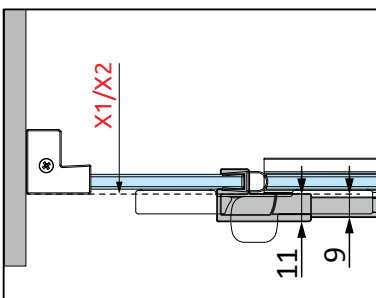

Balos verzió
Variant L

Jobbos verzió
Variant R

Balos verzió / Variant L

Jobbos verzió / Variant R

Modell	A1	A2	X1	X2	Y1	Y2	Y3	B	Z	S	D	H
PTJ 80Zx80S	800	800	772-787	772-787	767-782	767-782	778-799	620	340-355	335-350	600	2000
PTJ 80Zx90S	800	900	772-787	872-887	767-782	867-882	849-870	620	340-355	435-450	600	2000
PTJ 80Zx100S	800	1000	772-787	972-987	767-782	967-982	919-940	620	340-355	535-550	600	2000
PTJ 90Zx80S	900	800	872-887	772-787	867-882	767-782	849-870	620	440-455	335-350	600	2000
PTJ 90Zx90S	900	900	872-887	872-887	867-882	867-882	919-940	620	440-455	435-450	600	2000
PTJ 90Zx100S	900	1000	872-887	972-987	867-882	967-982	990-1011	620	440-455	535-550	600	2000
PTJ 100Zx80S	1000	800	972-987	772-787	967-982	767-782	919-940	620	540-555	335-350	600	2000
PTJ 100Zx90S	1000	900	972-987	872-887	967-982	867-882	990-1011	620	540-555	435-450	600	2000
PTJ 100Zx100S	1000	1000	972-987	972-987	967-982	967-982	1061-1082	620	540-555	535-550	600	2000

Modell	X1*	X2*	Y1*	Y2*	Z*	S*	C*
<i>PTJ 80Zx80S</i>	777	777	772	772	345	340	610
<i>PTJ 80Zx90S</i>	777	877	772	872	345	440	610
<i>PTJ 80Zx100S</i>	777	977	772	972	345	540	610
<i>PTJ 90Zx80S</i>	877	777	872	772	445	340	610
<i>PTJ 90Zx90S</i>	877	877	872	872	445	440	610
<i>PTJ 90Zx100S</i>	877	977	872	972	445	540	610
<i>PTJ 100Zx80S</i>	977	777	972	772	545	340	610
<i>PTJ 100Zx90S</i>	977	877	972	872	545	440	610
<i>PTJ 100Zx100S</i>	977	977	972	972	545	540	610

*Az összes méret egy standard zuhanykabin beépítésére vonatkozik, a szerelési utasításnak megfelelően

*All dimensions refer to standard shower installation in accordance with the assembly instruction