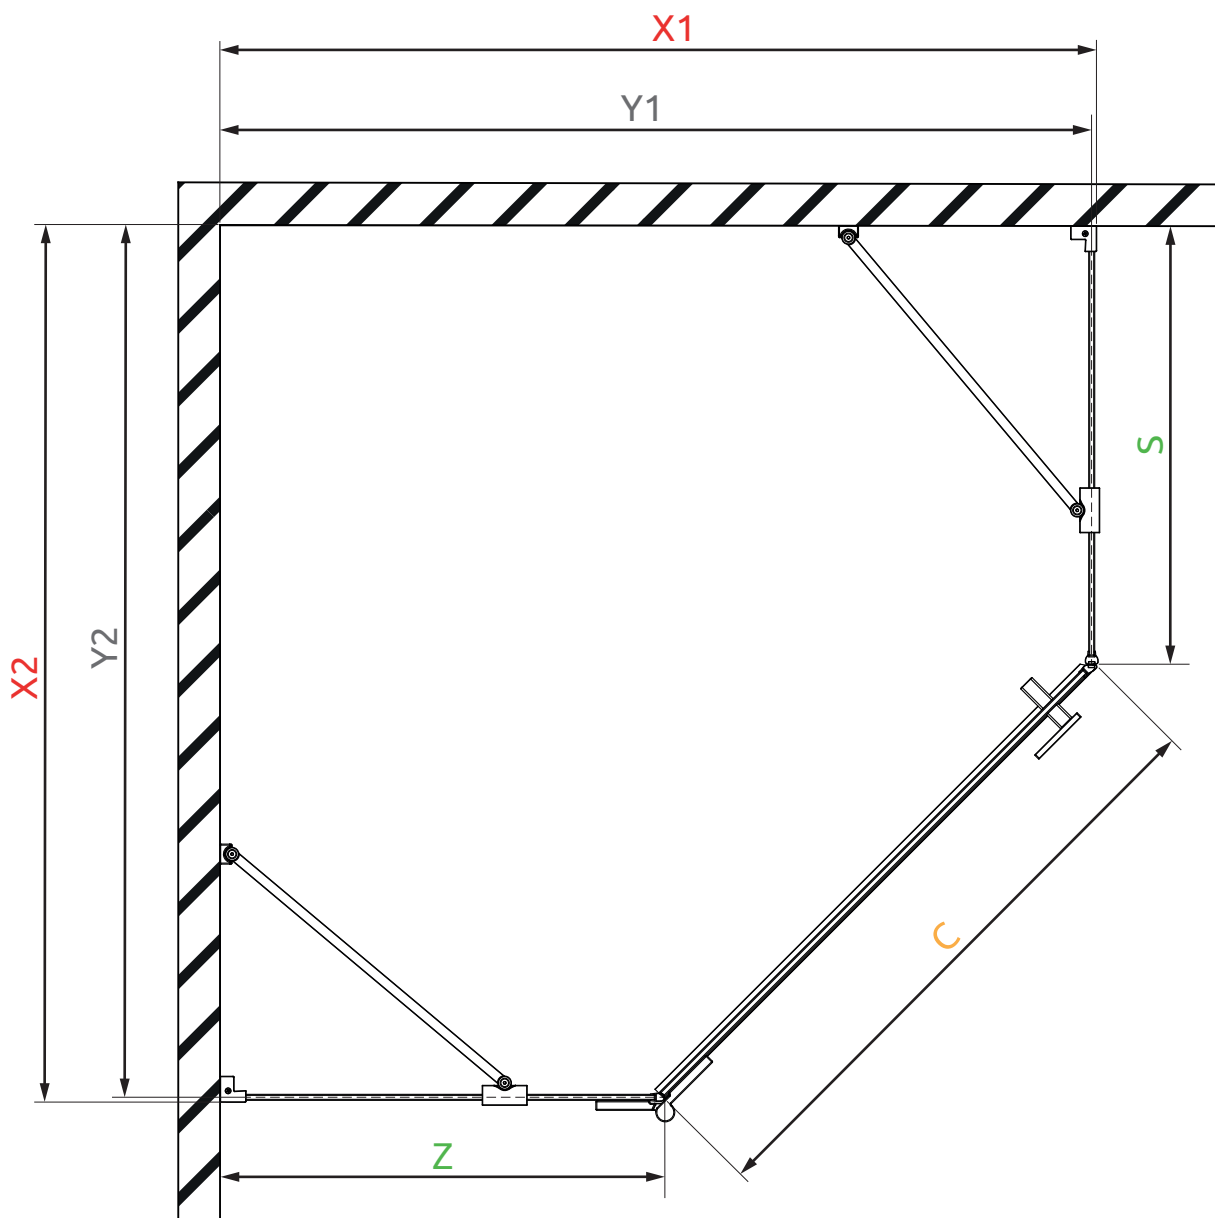

Balos verzió
Variant L

Jobbos verzió
Variant R

Balos verzió / Variant L

Jobbos verzió / Variant R

Modell	A1	A2	X1	X2	Y1	Y2	Y3	B	Z	S	D	H
PTJ 80Zx80S	800	800	772-787	772-787	767-782	767-782	778-799	620	340-355	335-350	600	2000
PTJ 80Zx90S	800	900	772-787	872-887	767-782	867-882	849-870	620	340-355	435-450	600	2000
PTJ 80Zx100S	800	1000	772-787	972-987	767-782	967-982	919-940	620	340-355	535-550	600	2000
PTJ 90Zx80S	900	800	872-887	772-787	867-882	767-782	849-870	620	440-455	335-350	600	2000
PTJ 90Zx90S	900	900	872-887	872-887	867-882	867-882	919-940	620	440-455	435-450	600	2000
PTJ 90Zx100S	900	1000	872-887	972-987	867-882	967-982	990-1011	620	440-455	535-550	600	2000
PTJ 100Zx80S	1000	800	972-987	772-787	967-982	767-782	919-940	620	540-555	335-350	600	2000
PTJ 100Zx90S	1000	900	972-987	872-887	967-982	867-882	990-1011	620	540-555	435-450	600	2000
PTJ 100Zx100S	1000	1000	972-987	972-987	967-982	967-982	1061-1082	620	540-555	535-550	600	2000

Modell	X1*	X2*	Y1*	Y2*	Z*	S*	C*
<i>PTJ 80Zx80S</i>	777	777	772	772	345	340	610
<i>PTJ 80Zx90S</i>	777	877	772	872	345	440	610
<i>PTJ 80Zx100S</i>	777	977	772	972	345	540	610
<i>PTJ 90Zx80S</i>	877	777	872	772	445	340	610
<i>PTJ 90Zx90S</i>	877	877	872	872	445	440	610
<i>PTJ 90Zx100S</i>	877	977	872	972	445	540	610
<i>PTJ 100Zx80S</i>	977	777	972	772	545	340	610
<i>PTJ 100Zx90S</i>	977	877	972	872	545	440	610
<i>PTJ 100Zx100S</i>	977	977	972	972	545	540	610

*Az összes méret egy standard zuhanykabin beépítésére vonatkozik, a szerelési utasításnak megfelelően

*All dimensions refer to standard shower installation in accordance with the assembly instruction