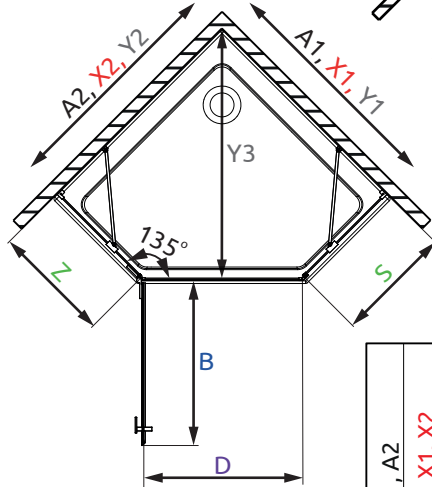

Balos verzió
Variant L

Jobbos verzió
Variant R

Balos verzió / Variant L

Jobbos verzió / Variant R

Modell	A1	A2	X1	X2	Y1	Y2	Y3	B	Z	S	D	H
PTJ 80Zx80S	800	800	772-787	772-787	767-782	767-782	778-799	620	340-355	335-350	600	2000
PTJ 80Zx90S	800	900	772-787	872-887	767-782	867-882	849-870	620	340-355	435-450	600	2000
PTJ 80Zx100S	800	1000	772-787	972-987	767-782	967-982	919-940	620	340-355	535-550	600	2000
PTJ 90Zx80S	900	800	872-887	772-787	867-882	767-782	849-870	620	440-455	335-350	600	2000
PTJ 90Zx90S	900	900	872-887	872-887	867-882	867-882	919-940	620	440-455	435-450	600	2000
PTJ 90Zx100S	900	1000	872-887	972-987	867-882	967-982	990-1011	620	440-455	535-550	600	2000
PTJ 100Zx80S	1000	800	972-987	772-787	967-982	767-782	919-940	620	540-555	335-350	600	2000
PTJ 100Zx90S	1000	900	972-987	872-887	967-982	867-882	990-1011	620	540-555	435-450	600	2000
PTJ 100Zx100S	1000	1000	972-987	972-987	967-982	967-982	1061-1082	620	540-555	535-550	600	2000

Modell	X1*	X2*	Y1*	Y2*	Z*	S*	C*
<i>PTJ 80Zx80S</i>	777	777	772	772	345	340	610
<i>PTJ 80Zx90S</i>	777	877	772	872	345	440	610
<i>PTJ 80Zx100S</i>	777	977	772	972	345	540	610
<i>PTJ 90Zx80S</i>	877	777	872	772	445	340	610
<i>PTJ 90Zx90S</i>	877	877	872	872	445	440	610
<i>PTJ 90Zx100S</i>	877	977	872	972	445	540	610
<i>PTJ 100Zx80S</i>	977	777	972	772	545	340	610
<i>PTJ 100Zx90S</i>	977	877	972	872	545	440	610
<i>PTJ 100Zx100S</i>	977	977	972	972	545	540	610

*Az összes méret egy standard zuhanykabin beépítésére vonatkozik, a szerelési utasításnak megfelelően

*All dimensions refer to standard shower installation in accordance with the assembly instruction