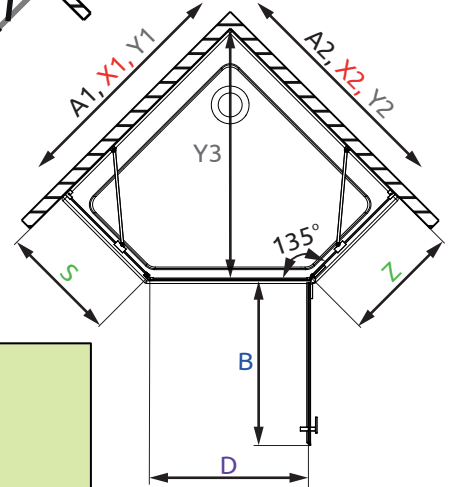

Balos verzió
Variant L

Jobbos verzió
Variant R

Balos verzió / Variant L

Jobbos verzió / Variant R

Modell	A1	A2	X1	X2	Y1	Y2	Y3	B	Z	S	D	H
PTJ 80Zx80S	800	800	772-787	772-787	767-782	767-782	778-799	620	340-355	335-350	600	2000
PTJ 80Zx90S	800	900	772-787	872-887	767-782	867-882	849-870	620	340-355	435-450	600	2000
PTJ 80Zx100S	800	1000	772-787	972-987	767-782	967-982	919-940	620	340-355	535-550	600	2000
PTJ 90Zx80S	900	800	872-887	772-787	867-882	767-782	849-870	620	440-455	335-350	600	2000
PTJ 90Zx90S	900	900	872-887	872-887	867-882	867-882	919-940	620	440-455	435-450	600	2000
PTJ 90Zx100S	900	1000	872-887	972-987	867-882	967-982	990-1011	620	440-455	535-550	600	2000
PTJ 100Zx80S	1000	800	972-987	772-787	967-982	767-782	919-940	620	540-555	335-350	600	2000
PTJ 100Zx90S	1000	900	972-987	872-887	967-982	867-882	990-1011	620	540-555	435-450	600	2000
PTJ 100Zx100S	1000	1000	972-987	972-987	967-982	967-982	1061-1082	620	540-555	535-550	600	2000

Modell	X1*	X2*	Y1*	Y2*	Z*	S*	C*
<i>PTJ 80Zx80S</i>	777	777	772	772	345	340	610
<i>PTJ 80Zx90S</i>	777	877	772	872	345	440	610
<i>PTJ 80Zx100S</i>	777	977	772	972	345	540	610
<i>PTJ 90Zx80S</i>	877	777	872	772	445	340	610
<i>PTJ 90Zx90S</i>	877	877	872	872	445	440	610
<i>PTJ 90Zx100S</i>	877	977	872	972	445	540	610
<i>PTJ 100Zx80S</i>	977	777	972	772	545	340	610
<i>PTJ 100Zx90S</i>	977	877	972	872	545	440	610
<i>PTJ 100Zx100S</i>	977	977	972	972	545	540	610

*Az összes méret egy standard zuhanykabin beépítésére vonatkozik, a szerelési utasításnak megfelelően

*All dimensions refer to standard shower installation in accordance with the assembly instruction