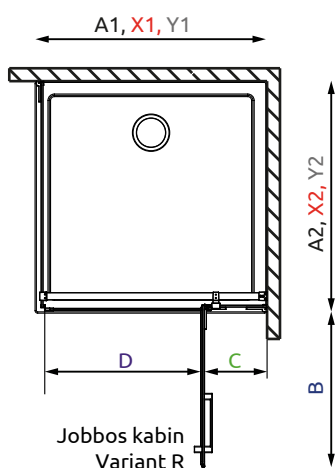

Balos kabin  
Variant L

Jobbos kabin  
Variant R

**KDJ II**

Modell	A1	X1	Y1	B	C	D	H
<b>KDJ II 80</b>	800	795-805	773-779	520	244-254	510	2000
<b>KDJ II 90</b>	900	895-905	873-879	620	244-254	610	2000
<b>KDJ II 100</b>	1000	995-1005	973-979	620	344-354	610	2000
<b>KDJ II 110</b>	1100	1095-1105	1073-1079	820	244-254	810	2000
<b>KDJ II 120</b>	1200	1195-1205	1173-1179	820	344-354	810	2000
<b>KDJ II 130</b>	1300	1295-1305	1273-1279	820	444-454	810	2000
<b>KDJ II 140</b>	1400	1395-1405	1373-1379	820	544-554	810	2000

**OLDALFAL S1 / SIDEWALL S1**

Modell	A2	X2	Y2
<b>S1 80</b>	800	795-805	773-783
<b>S1 90</b>	900	895-905	873-883
<b>S1 100</b>	1000	995-1005	973-983
<b>S1 110</b>	1100	1095-1105	1073-1083
<b>S1 120</b>	1200	1195-1205	1173-1183