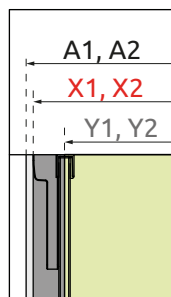

Balos kabin  
Variant L

Jobbos kabin  
Variant R

**KDJ II**

Modell	A1	X1	Y1	B	C	D	H
<b>KDJ II 80</b>	800	795-805	773-779	520	244-254	510	2000
<b>KDJ II 90</b>	900	895-905	873-879	620	244-254	610	2000
<b>KDJ II 100</b>	1000	995-1005	973-979	620	344-354	610	2000
<b>KDJ II 110</b>	1100	1095-1105	1073-1079	820	244-254	810	2000
<b>KDJ II 120</b>	1200	1195-1205	1173-1179	820	344-354	810	2000
<b>KDJ II 130</b>	1300	1295-1305	1273-1279	820	444-454	810	2000
<b>KDJ II 140</b>	1400	1395-1405	1373-1379	820	544-554	810	2000

**OLDALFAL S1 / SIDEWALL S1**

Modell	A2	X2	Y2
<b>S1 80</b>	800	795-805	773-783
<b>S1 90</b>	900	895-905	873-883
<b>S1 100</b>	1000	995-1005	973-983
<b>S1 110</b>	1100	1095-1105	1073-1083
<b>S1 120</b>	1200	1195-1205	1173-1183