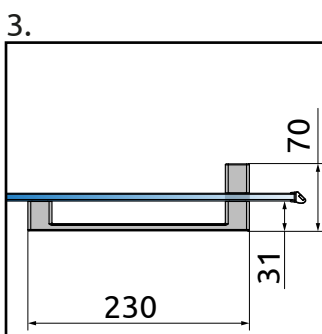

Balos kabin  
Variant L

Jobbos kabin  
Variant R

**KDJ II**

Modell	A1	X1	Y1	B	C	D	H
<b>KDJ II 80</b>	800	795-805	773-779	520	244-254	510	2000
<b>KDJ II 90</b>	900	895-905	873-879	620	244-254	610	2000
<b>KDJ II 100</b>	1000	995-1005	973-979	620	344-354	610	2000
<b>KDJ II 110</b>	1100	1095-1105	1073-1079	820	244-254	810	2000
<b>KDJ II 120</b>	1200	1195-1205	1173-1179	820	344-354	810	2000
<b>KDJ II 130</b>	1300	1295-1305	1273-1279	820	444-454	810	2000
<b>KDJ II 140</b>	1400	1395-1405	1373-1379	820	544-554	810	2000

**OLDALFAL S1 / SIDEWALL S1**

Modell	A2	X2	Y2
<b>S1 80</b>	800	795-805	773-783
<b>S1 90</b>	900	895-905	873-883
<b>S1 100</b>	1000	995-1005	973-983
<b>S1 110</b>	1100	1095-1105	1073-1083
<b>S1 120</b>	1200	1195-1205	1173-1183